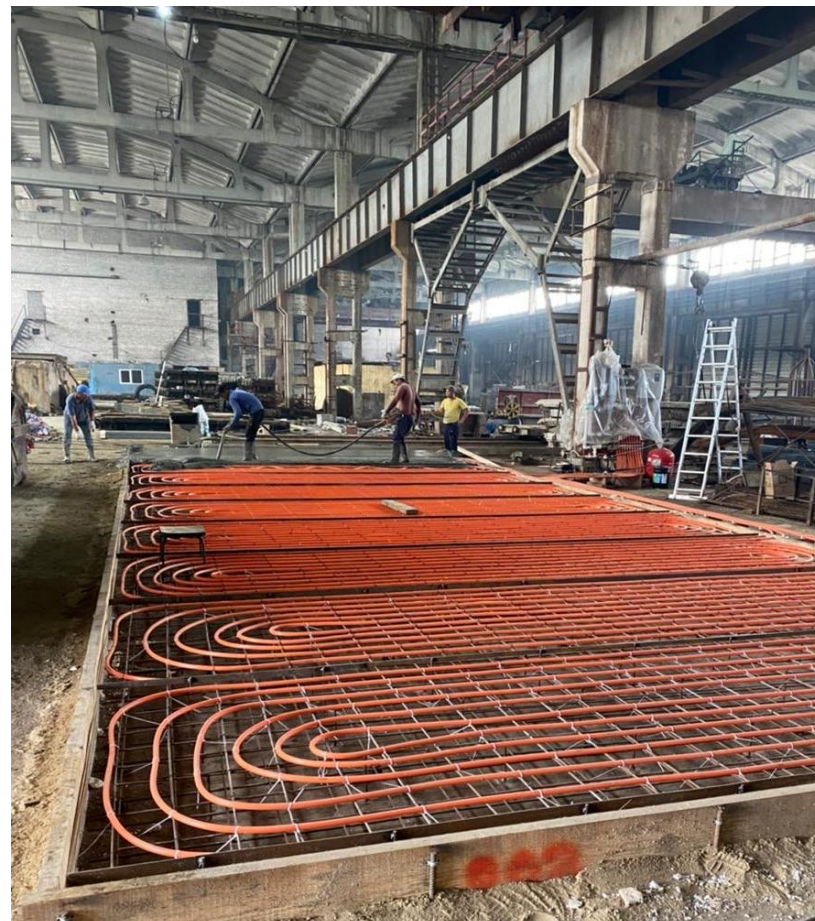

Производственный процесс

г. Хабаровск пр-кт 60 лет октября, 5